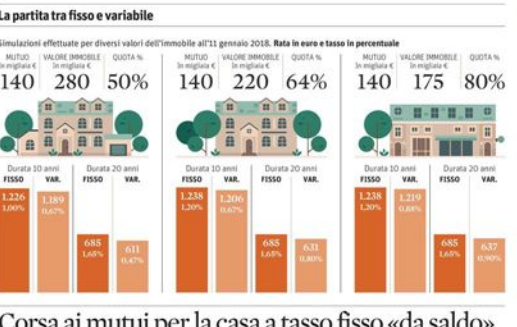

GUTTERIDGE DAL 1878 SHOP ONLINE GUTTERIDGE.COM

Il Sole 24 ORE

www.ilsote24ore.com

GUTTERIDGE DAL 1878 SHOP ONLINE GUTTERIDGE.COM

Venerdì 12 Gennaio 2018

QUOTIDIANO POLITICO ECONOMICO FINANZIARIO • FONDATA NEL 1865

ADEMPIMENTI FISCALI Conto alla rovescia per le detrazioni Iva

SU FACEBOOK Oggi dalle 12 il videoforum sui bonus per la casa

PLUS QUANTO È SICURO IL TUO CONTO ONLINE

DOMANI IN EDICOLA Con Plus24 le novità sui pagamenti e le app per i conti correnti

Incontro Gentiloni-Macron Svolta tra Italia e Francia con il «Trattato del Quirinale»

Tassi, la Bce è pronta ad anticipare la stretta La reazione dei mercati: scende il Bund e sale l'euro

ASSE PUBBLICO PRIVATI Turismo 4.0 Un patto da 5 miliardi Mibac-Intesa

PROGRAMMA PER LA CRESCITA Un Piano industriale per l'Italia delle competenze

I DUE VOLTI DI MACRON Metà alleato metà competitor

Germania: Pil +2,2%, massimo da 6 anni Sul nuovo Governo trattativa a oltranza

Altri 900 esuberi, UniCredit snellisce Lazio e Sicilia

Corsa ai mutui per la casa a tasso fisso «da saldo»

Dopo il successo del primo «Elite basket bond», entro l'estate la seconda emissione

Analisi Nuovo approccio al mercato dei capitali

Il tuo brillante inverno a Tokyo

A DUE MESI DAL VOTO La scommessa (in) finita della Regione Sicilia

Table with market data: FTSE Mib, Dow Jones, Xetra Dax, FTSE 100, etc.

Tokyo Tokyo advertisement with QR code and website link.

Principali novità di mercato

Principali titoli

Principali titoli